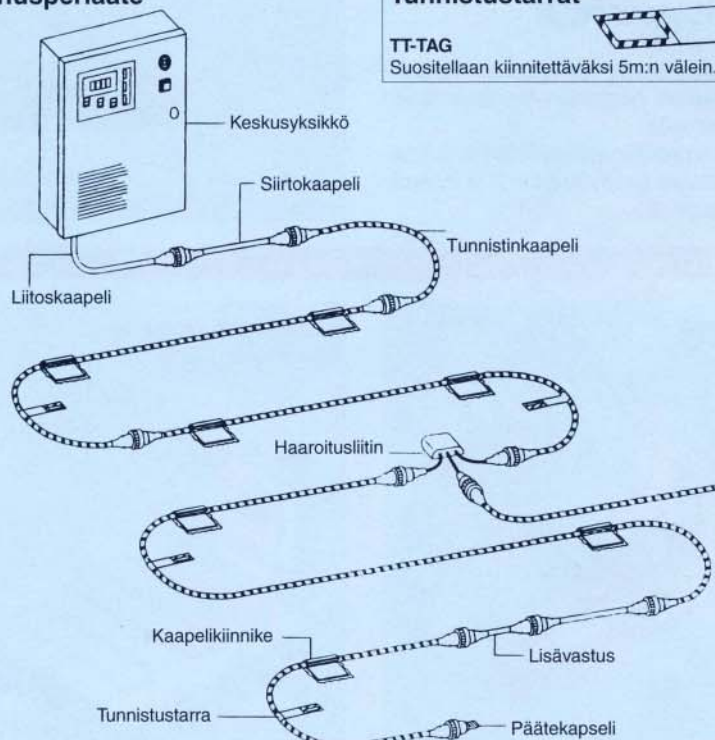

TraceTek-vuotohälytysjärjestelmän tunnistinkaapeli toimii jokaisessa kohdassaan antaen vuodosta viestin hälytysyksikölle, josta näkee nesteen ja tunnistinkaapelin kosketuskohdan. Nestevuoto on heti paikallistettavissa.

Kaikkiin Trace-Tek -järjestelmiin voidaan kytkeä eri tunnistinkaapelityyppejä.

TraceTek-Longline
suuret tilat

Tarkoitettu kokonaan kohteen kattavaan valvontaan suuremmissa tiloissa. Peitetyt ja suojatut lattiapinnat sekä putkikanavat ovat tyypillisiä kohteita. Kaapeli asennetaan kaikkien potentiaalisten vuotolähteiden läheisyyteen. Valvoo jopa 1000 metriä tunnistinkaapelia ja osoittaa vuotokohdan sijainnin.

Liitoskaapeli

TT-MLC-PC

Siirtokaapeli

TT-MJC-1M/3FT-PC, pituus 1 m.
TT-MJC-3M/10FT-PC, pituus 3 m.
TT-MJC-7M/25FT-PC, pituus 7 m.
TT-MJC-15M/50FT-PC, pituus 15 m.
TT-MJC-30M/100FT-PC, pituus 30 m.

Haarotusliitin

TT-MBC-PC

Lisävastus

TT-WL-4,5M/15FT-PC

Päätökaapeli

TT-MET-PC

Kaapelikiinnikkeet

HZ-TT-HDC-1/4-200
HZ-TT-HDC-1/4-50

Asennusperiaate