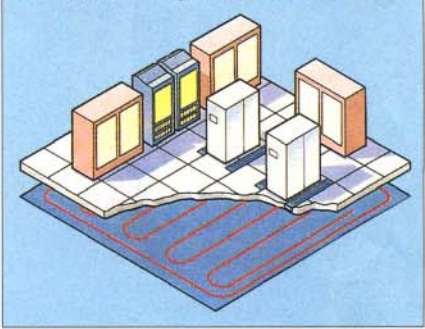

TraceTek-Longline korotetun lattian välitilassa. Ks myös RT X33-35414.