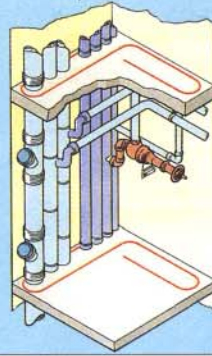

TRACETEK-VUOTOHÄLYTYSJÄRJESTELMÄ Kontva Oy

KONTVA
KONTVA - ASENNUSLATTIA OY

TUOTEKUVAUS

Vuotoja tapahtuu väistämättä teknisesti monimutkaisessa ympäristössä. Vuodot voivat olla tuhoisia, ellei niitä havaita nopeasti ja vikaa korjata.

TraceTek-vuotohälytysjärjestelmän tunnistinkaapeli toimii jokaisessa kohdassaan antaen vuodosta viestin hälytysyksikölle, josta näkee nesteen ja tunnistinkaapelin kosketuskohdan. Nestevuoto on heti paikallistettavissa.

KÄYTTÖKOHTEET

TraceTek-vuotohälytysjärjestelmän tyypillisiä käyttökohteita ovat:

- liikerakennukset
- atk-tilat
- teollisuustilat
- putkikanavat.

TUNNISTINKAAPELIT

Tunnistinkaapeleita valmistetaan eri tyyppiä erilaisten nesteiden tunnistamiseen (kuva vieressä).

Fluoropolymeerimateriaalit tekevät kaapeleista täysin syöpymättömät ja mekaanisesti kestävä.

TraceTek-Zone putkistokanavassa.