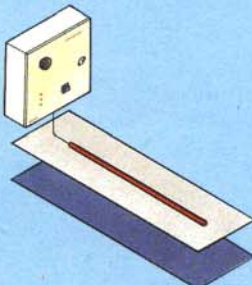

TT1000 vedelle

TT3000 nestemäisille liuksille

TT5000 hiilivedyt - polttoaineet ja öljyt
TT5001 orgaaniset liuokset

TraceTek -vuotohälytysjärjestelmät

TraceTek
pienet tilat

Tarkoitettu pieniin tiloihin, joihin tarvitaan ainoastaan vuotohälytys, eikä välttämättä sijaintia osoittavaa yksikköä. Pienet ATK-tilat, laitehuoneet tai säiliöt ovat tyypillisiä kohteita. Kattaa kohdealueen kokonaan.

TraceTek-Zone
toisistaan erillään olevat tilat

Tarkoitettu kohteisiin, jotka ovat erillään toisistaan ja joita halutaan valvoa yhdestä paikasta. Nämä voivat olla pieniä huoneita suuressa rakennuksessa, useita nestesäiliöitä tai laitteita eri kohteissa. Valvoo jopa 50 erillistä kohdetta yhdestä yksiköstä ja osoittaa vuotokohdan sijainnin.