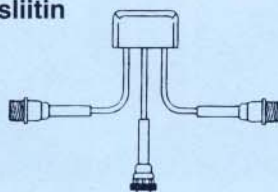

Haarotusliitin

TT-MBC-PC

Lisävastus

TT-WL-4,5M/15FT-PC

Päätökaapeli

TT-MET-PC

Kaapelikiinnikkeet

HZ-TT-HDC-1/4-200
HZ-TT-HDC-1/4-50