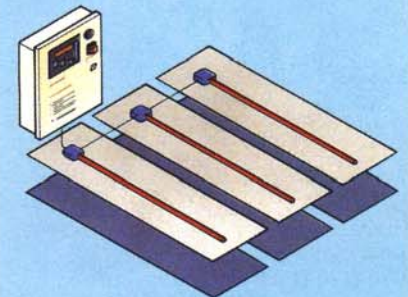

TT1000 vedelle

TT3000 nestemäisille liuksille

TT5000 hiilivedyt - polttoaineet ja öljyt
TT5001 orgaaniset liuokset

TraceTek -vuotohälytysjärjestelmät

TraceTek
pienet tilat

Tarkoitettu pieniin tiloihin, joihin tarvitaan ainoastaan vuotohälytys, eikä välttämättä sijaintia osoittavaa yksikköä. Pienet ATK-tilat, laitehuoneet tai säiliöt ovat tyypillisiä kohteita. Kattaa kohdealueen kokonaan.

TraceTek-Zone
toisistaan erillään olevat tilat

Tarkoitettu kohteisiin, jotka ovat erillään toisistaan ja joita halutaan valvoa yhdestä paikasta. Nämä voivat olla pieniä huoneita suuressa rakennuksessa, useita nestesäiliöitä tai laitteita eri kohteissa. Valvoo jopa 50 erillistä kohdetta yhdestä yksiköstä ja osoittaa vuotokohdan sijainnin.