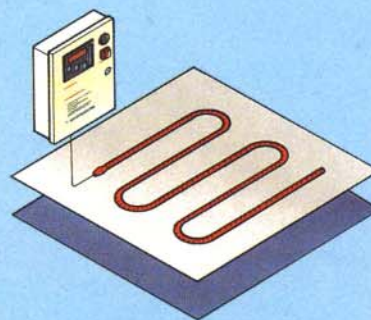

TraceTek-Longline
suuret tilat

Tarkoitettu kokonaan kohteen kattavaan valvontaan suuremmissa tiloissa. Peitetyt ja suojatut lattiapinnat sekä putkikanavat ovat tyypillisiä kohteita. Kaapeli asennetaan kaikkien potentiaalisten vuotolähteiden läheisyyteen. Valvoo jopa 1000 metriä tunnistinkaapelia ja osoittaa vuotokohdan sijainnin.